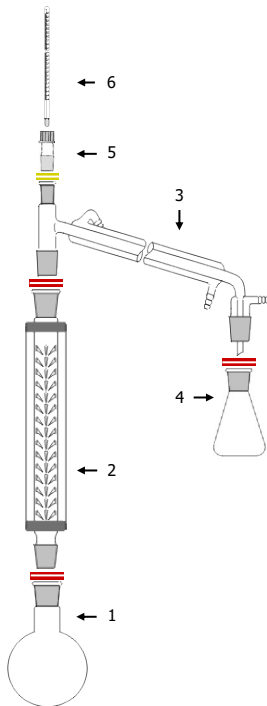

Totaal

99,10 €

Vanaf 4 sets: **87,55 €**

Destillatie 2

Item	Omschrijving	Art. nr.	
1	Kolf, 250 ml, ronde bodem, NS 29, Boro 3.3	3002252	12,10 €
2	Destillatiebrug met liebigkoeler, l = 250 mm, NS 29, Boro 3.3	6556003	67,80 €
3	Adapter, NS 14 - GL 14/6, Boro 3.3	6521014	10,85 €
4	Staaftermometer, -10...+110°C / 1°C	G11612	4,35 €
	Verende klem voor NS 14, kunststof, geel	6314014	1,10 €
	Verende klem voor NS 29, kunststof, rood	6314029	1,60 €

Totaal

97,80 €

Vanaf 4 sets: **86,10 €**

Vacuümdestillatie 1

Item	Omschrijving	Art. nr.	
1	Kolf, 250 ml, ronde bodem, NS 29, Boro 3.3	3002252	12,10 €
2	Destillatiebrug met liebigkoeler, l = 250 mm, NS 29, Boro 3.3	6556003	67,80 €
3	Erlenmeyer, 100 ml, NS 29, Boro 3.3	2801103	9,20 €
4	Adapter, NS 14 - GL 14/6, Boro 3.3	6521014	10,85 €
5	Staaftermometer, -10...+110°C / 1°C	G11612	4,35 €
	Verende klem voor NS 14, kunststof, geel	6314014	1,10 €
	Verende klemmen voor NS 29, kunststof, rood, 2 stuks	6314029-2	3,20 €

Totaal

108,60 €

Vanaf 4 sets: **96,90 €**

Gefractioneerde destillatie 1

Item	Omschrijving	Art. nr.	
1	Kolf, 250 ml, ronde bodem, NS 29, Boro 3.3	3002252	12,10 €
2	Vigreuxkolom, l = 300 mm, NS 29, Boro 3.3	1523300	89,10 €
3	Destillatiebrug met liebigkoeler, l = 250 mm, NS 29, Boro 3.3	6556003	67,80 €
4	Erlenmeyer, 100 ml, NS 29, Boro 3.3	2801103	9,20 €
5	Adapter, NS 14 - GL 14/6, Boro 3.3	6521014	10,85 €
6	Staafthermometer, -10...+110°C / 1°C	G11610	4,35 €
	Verende klem voor NS 14, kunststof, geel	6314014	1,10 €
	Verende klemmen voor NS 29, kunststof, rood, 3 stuks	6314029-3	4,80 €
Totaal			199,30 €
			Vanaf 4 sets: 187,60 €