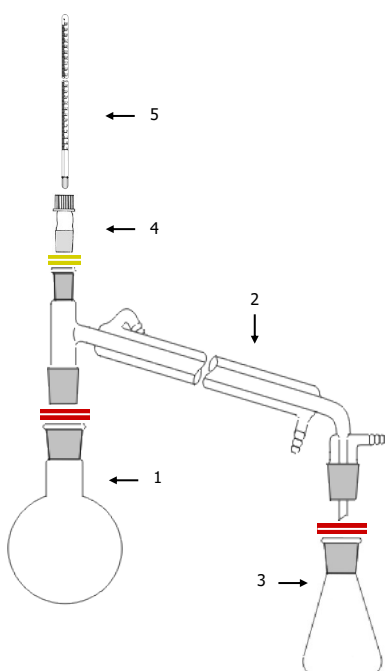

Totaal

99,10 €

Vanaf 4 sets: **87,55 €**

Destillatie 2

Item	Omschrijving	Art. nr.	
1	Kolf, 250 ml, ronde bodem, NS 29, Boro 3.3	3002252	12,10 €
2	Destillatiebrug met liebigkoeler, l = 250 mm, NS 29, Boro 3.3	6556003	67,80 €
3	Adapter, NS 14 - GL 14/6, Boro 3.3	6521014	10,85 €
4	Staaftermometer, -10...+110°C / 1°C	G11612	4,35 €
	Verende klem voor NS 14, kunststof, geel	6314014	1,10 €
	Verende klem voor NS 29, kunststof, rood	6314029	1,60 €

Totaal

97,80 €

Vanaf 4 sets: **86,10 €**

Vacuümdestillatie 1

Item	Omschrijving	Art. nr.	
1	Kolf, 250 ml, ronde bodem, NS 29, Boro 3.3	3002252	12,10 €
2	Destillatiebrug met liebigkoeler, l = 250 mm, NS 29, Boro 3.3	6556003	67,80 €
3	Erlenmeyer, 100 ml, NS 29, Boro 3.3	2801103	9,20 €
4	Adapter, NS 14 - GL 14/6, Boro 3.3	6521014	10,85 €
5	Staaftermometer, -10...+110°C / 1°C	G11612	4,35 €
	Verende klem voor NS 14, kunststof, geel	6314014	1,10 €
	Verende klemmen voor NS 29, kunststof, rood, 2 stuks	6314029-2	3,20 €

Totaal

108,60 €

Vanaf 4 sets: **96,90 €**

Gefractioneerde destillatie 1

Item	Omschrijving	Art. nr.	
1	Kolf, 250 ml, ronde bodem, NS 29, Boro 3.3	3002252	12,10 €
2	Vigreuxkolom, l = 300 mm, NS 29, Boro 3.3	1523300	89,10 €
3	Destillatiebrug met liebigkoeler, l = 250 mm, NS 29, Boro 3.3	6556003	67,80 €
4	Erlenmeyer, 100 ml, NS 29, Boro 3.3	2801103	9,20 €
5	Adapter, NS 14 - GL 14/6, Boro 3.3	6521014	10,85 €
6	Staafthermometer, -10...+110°C / 1°C	G11610	4,35 €
	Verende klem voor NS 14, kunststof, geel	6314014	1,10 €
	Verende klemmen voor NS 29, kunststof, rood, 3 stuks	6314029-3	4,80 €
Totaal			199,30 €
			Vanaf 4 sets: 187,60 €