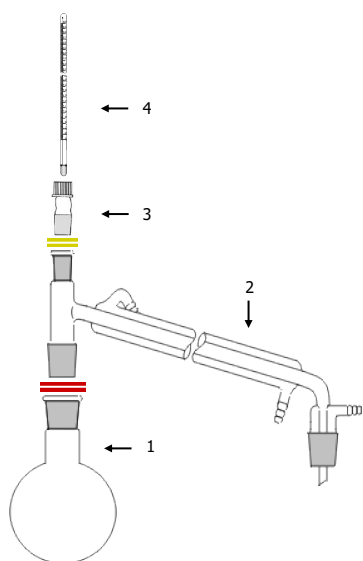

Destillatie 1

Item	Omschrijving	Art. nr.	
1	Kolf, 250 ml, ronde bodem, NS 29, Boro 3.3	3002252	12,10 €
2	Destillatie-opzetstuk, NS 29, Boro 3.3	6545005	21,55 €
3	Liebigkoeler, l = 250 mm, NS 29, Boro 3.3	3311253	32,85 €
4	Destillatieverlengstuk, gebogen, NS 29, Boro 3.3	6530029	11,50 €
5	Adapter, NS 14 - GL 14/6, Boro 3.3	6521014	10,85 €
6	Staaftermometer, -10...+110°C / 1°C	G11612	4,35 €
	Verende klem voor NS 14, kunststof, geel	6314014	1,10 €
	Verende klemmen voor NS 29, kunststof, rood, 2 stuks	6314029-3	4,80 €

Totaal

99,10 €

Vanaf 4 sets: **87,55 €**

Destillatie 2

Item	Omschrijving	Art. nr.	
1	Kolf, 250 ml, ronde bodem, NS 29, Boro 3.3	3002252	12,10 €
2	Destillatiebrug met liebigkoeler, l = 250 mm, NS 29, Boro 3.3	6556003	67,80 €
3	Adapter, NS 14 - GL 14/6, Boro 3.3	6521014	10,85 €
4	Staaftermometer, -10...+110°C / 1°C	G11612	4,35 €
	Verende klem voor NS 14, kunststof, geel	6314014	1,10 €
	Verende klem voor NS 29, kunststof, rood	6314029	1,60 €

Totaal

97,80 €

Vanaf 4 sets: **86,10 €**

Vacuümdestillatie 1

Item	Omschrijving	Art. nr.	
1	Kolf, 250 ml, ronde bodem, NS 29, Boro 3.3	3002252	12,10 €
2	Destillatiebrug met liebigkoeler, l = 250 mm, NS 29, Boro 3.3	6556003	67,80 €
3	Erlenmeyer, 100 ml, NS 29, Boro 3.3	2801103	9,20 €
4	Adapter, NS 14 - GL 14/6, Boro 3.3	6521014	10,85 €
5	Staaftermometer, -10...+110°C / 1°C	G11612	4,35 €
	Verende klem voor NS 14, kunststof, geel	6314014	1,10 €
	Verende klemmen voor NS 29, kunststof, rood, 2 stuks	6314029-2	3,20 €